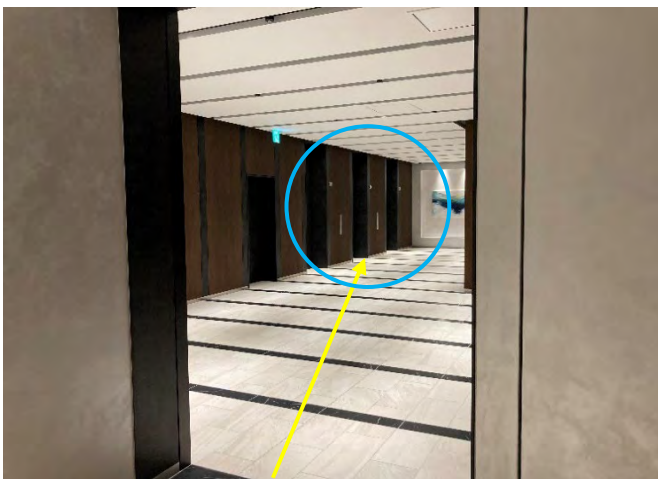

都営地下鉄大江戸線「勝どき駅」 グランドマリーナ東京方面改札からオフィス棟エレベーターまで

昇りエスカレーター終点から見える正面の
階段を昇らずに右側の通路へお進みください

「**グランドマリーナ東京方面**」改札を出て
A5出口方面地下道へお進みください

階段右側から見える**自動ドア**を入ります

入ってすぐ**右手の自動ドア**をもう1度入り
エレベーターで**6階**までお越してください

地下道突き当たりまでお進みください

突き当たりから見える**エスカレーター**を昇ります

オフィス棟エレベーター6階からエントランスまで

エレベーターを降り**左手のインターホン**で
「603」月島倉庫をお呼び出してください
(受付の者が対応しドアを開錠いたします)

月島倉庫ロゴマークの**「ネオン」**が目印です

こちらがご来訪者様の**受付電話**になります

ドアを開けお進みください

案内板よりご来訪の**部署**をお呼び出しいただき
ご用件と弊社担当者名をお伝えください