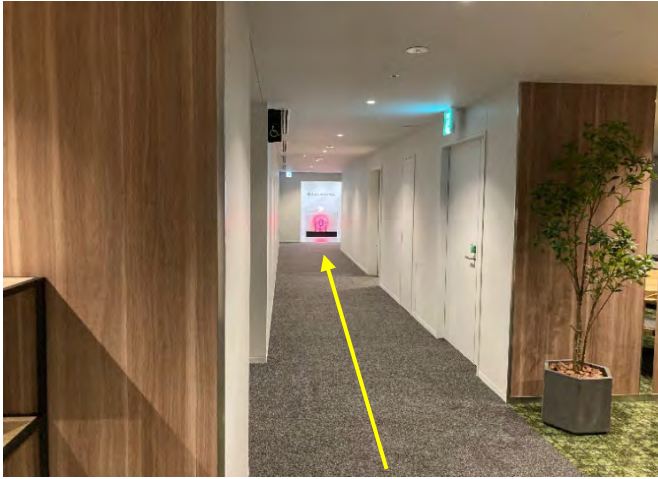

都営地下鉄大江戸線「勝どき駅」 グランドマリーナ東京方面改札からオフィス棟エレベーターまで

昇りエスカレーター終点から見える正面の
階段を昇らずに右側の通路へお進みください

「**グランドマリーナ東京方面**」改札を出て
A5出口方面地下道へお進みください

階段右側から見える**自動ドア**を入ります

入ってすぐ**右手の自動ドア**をもう1度入り
エレベーターで**6階**までお越してください

地下道突き当たりまでお進みください

突き当たりから見える**エスカレーター**を昇ります

オフィス棟エレベーター6階からエントランスまで

エレベーターを降り**左手のインターホン**で
「603」月島倉庫をお呼び出してください
(受付の者が対応しドアを開錠いたします)

月島倉庫ロゴマークの**「ネオン」**が目印です

こちらがご来訪者様の**受付電話**になります

ドアを開けお進みください

案内板よりご来訪の**部署**をお呼び出しいただき
ご用件と弊社担当者名をお伝えください

左手の通路へお進みください