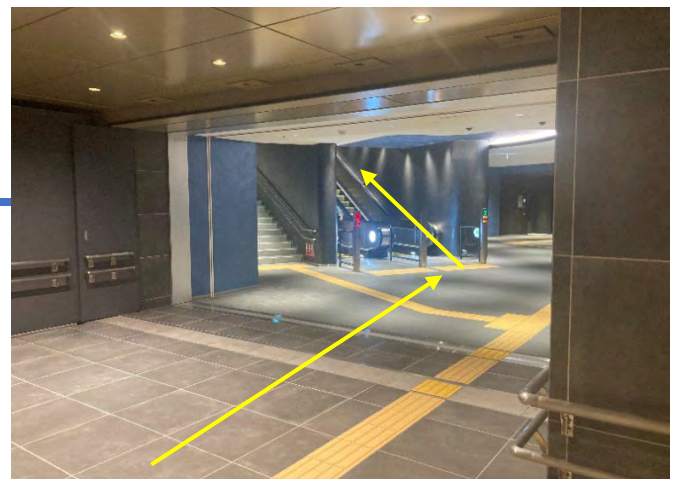

都営地下鉄大江戸線「勝どき駅」 グランドマリーナ東京方面改札からオフィス棟エレベーターまで

昇りエスカレーター終点から見える正面の
階段を昇らずに右側の通路へお進みください

「**グランドマリーナ東京方面**」改札を出て
A5出口方面地下道へお進みください

階段右側から見える**自動ドア**を入ります

入ってすぐ**右手の自動ドア**をもう1度入り
エレベーターで**6階**までお越してください

地下道突き当たりまでお進みください

突き当たりから見える**エスカレーター**を昇ります

オフィス棟エレベーター6階からエントランスまで

エレベーターを降り**左手のインターホン**で
「603」月島倉庫をお呼び出してください
(受付の者が対応しドアを開錠いたします)

月島倉庫ロゴマークの**「ネオン」**が目印です

こちらがご来訪者様の**受付電話**になります

ドアを開けお進みください

案内板よりご来訪の**部署**をお呼び出しいただき
ご用件と弊社担当者名をお伝えください