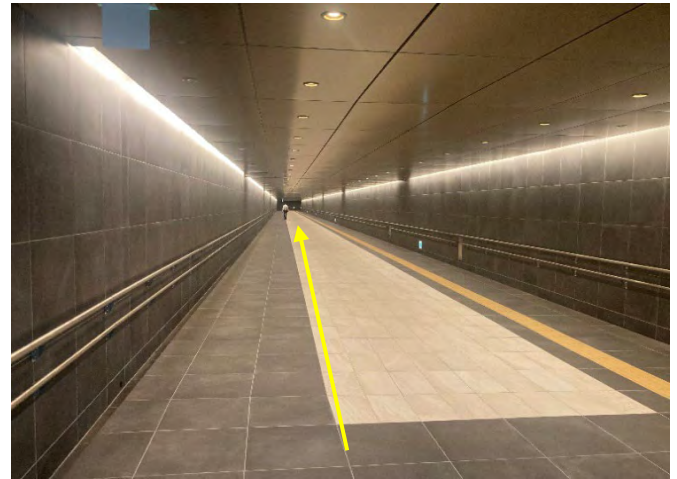

都営地下鉄大江戸線「勝どき駅」 グランドマリーナ東京方面改札からオフィス棟エレベーターまで

昇りエスカレーター終点から見える正面の
階段を昇らずに右側の通路へお進みください

「**グランドマリーナ東京方面**」改札を出て
A5出口方面地下道へお進みください

階段右側から見える**自動ドア**を入ります

入ってすぐ**右手の自動ドア**をもう1度入り
エレベーターで**6階**までお越してください

地下道突き当たりまでお進みください

突き当たりから見える**エスカレーター**を昇ります

オフィス棟エレベーター6階からエントランスまで

エレベーターを降り**左手のインターホン**で
「603」月島倉庫をお呼び出してください
(受付の者が対応しドアを開錠いたします)

月島倉庫ロゴマークの**「ネオン」**が目印です

こちらがご来訪者様の**受付電話**になります

ドアを開けお進みください

案内板よりご来訪の**部署**をお呼び出しいただき
ご用件と弊社担当者名をお伝えください