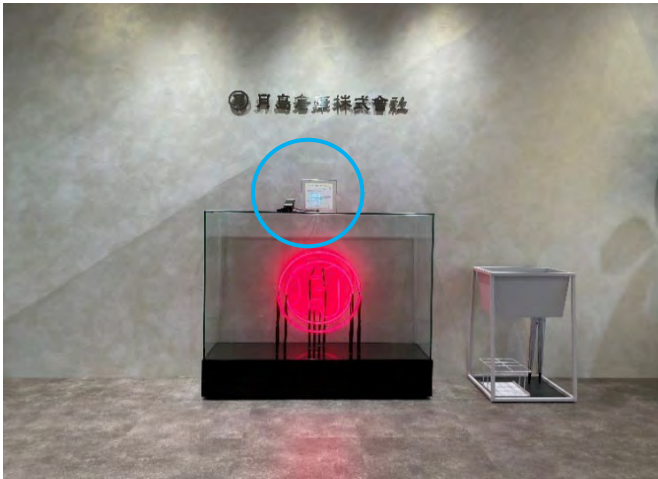

突き当たりから見える**エスカレーター**を昇ります

オフィス棟エレベーター6階からエントランスまで

エレベーターを降り**左手のインターホン**で
「603」月島倉庫をお呼び出してください
(受付の者が対応しドアを開錠いたします)

月島倉庫ロゴマークの**「ネオン」**が目印です

こちらがご来訪者様の**受付電話**になります

ドアを開けお進みください

案内板よりご来訪の**部署**をお呼び出しいただき
ご用件と弊社担当者名をお伝えください