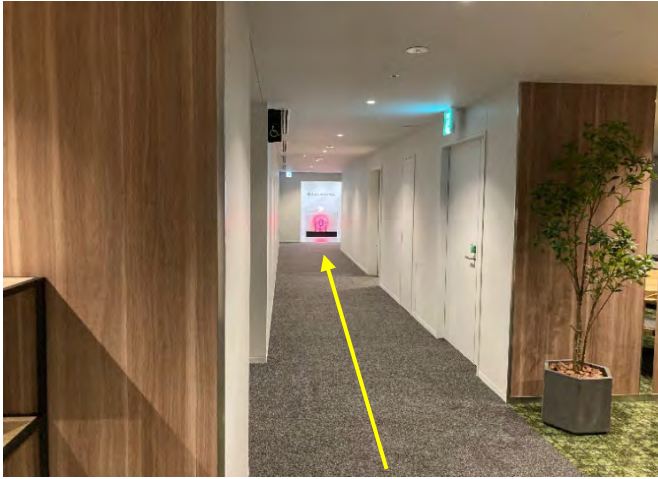

オフィス棟エレベーター6階からエントランスまで

エレベーターを降り**左手のインターホン**で
「603」月島倉庫をお呼び出してください
(受付の者が対応しドアを開錠いたします)

月島倉庫ロゴマークの**「ネオン」**が目印です