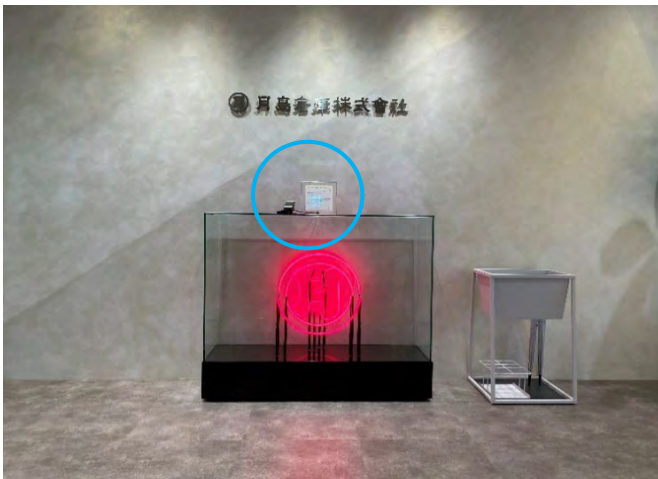

こちらがご来訪者様の**受付電話**になります

ドアを開けお進みください