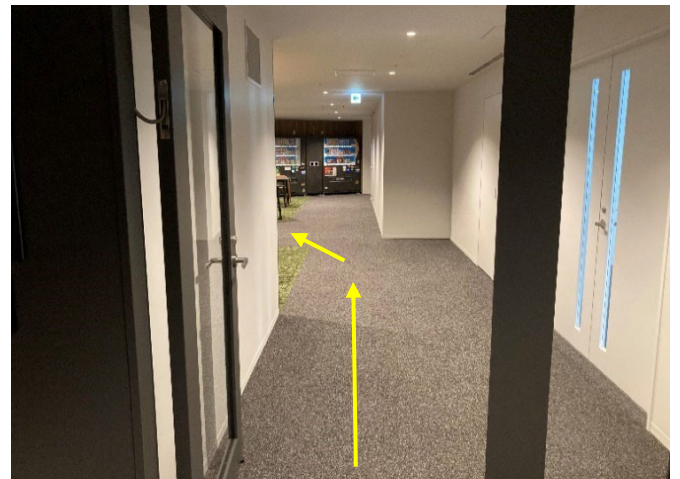

突き当たりから見えるエスカレーターを昇ります

オフィス棟エレベーター6階からエントランスまで

エレベーターを降り左手のインターホンで「603」月島倉庫をお呼び出してください  
(受付の者が対応しドアを開錠いたします)

月島倉庫ロゴマークの「ネオン」が目印です

こちらがご来訪者様の受付電話になります

ドアを開けお進みください

案内板よりご来訪の部署をお呼び出しいただき  
ご用件と弊社担当者名をお伝えください