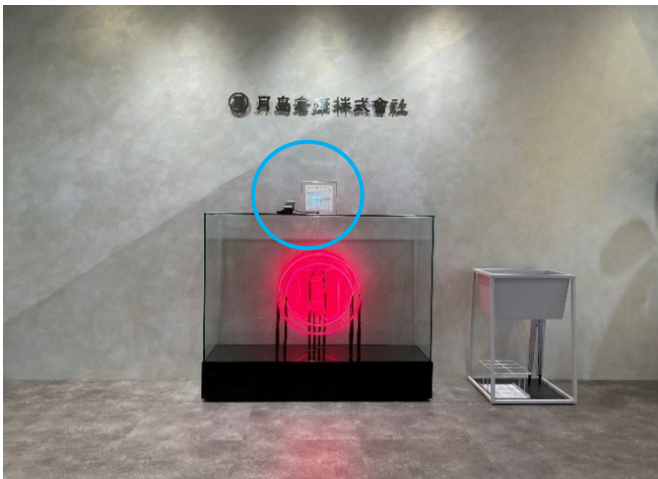

突き当たりから見えるエスカレーターを昇ります

オフィス棟エレベーター6階からエントランスまで

エレベーターを降り左手のインターホンで「603」月島倉庫をお呼び出してください  
(受付の者が対応しドアを開錠いたします)

月島倉庫ロゴマークの「ネオン」が目印です

こちらがご来訪者様の受付電話になります

ドアを開けお進みください

案内板よりご来訪の部署をお呼び出しいただき  
ご用件と弊社担当者名をお伝えください