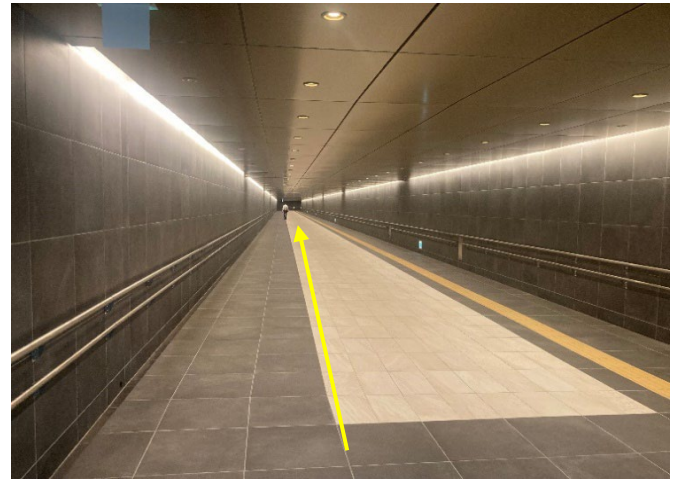

都営地下鉄大江戸線「勝どき駅」 グランドマリーナ東京方面改札からオフィス棟エレベーターまで

昇りエスカレーター終点から見える正面の  
階段を昇らずに右側の通路へお進みください

階段右側から見える自動ドアを入ります

入ってすぐ右手の自動ドアをもう1度入り  
エレベーターで6階までお越してください

「グランドマリーナ東京方面」改札を出て  
A5出口方面地下道へお進みください

地下道突き当たりまでお進みください

突き当たりから見えるエスカレーターを昇ります

オフィス棟エレベーター6階からエントランスまで

エレベーターを降り左手のインターホンで「603」月島倉庫をお呼び出してください  
(受付の者が対応しドアを開錠いたします)

月島倉庫ロゴマークの「ネオン」が目印です

こちらがご来訪者様の受付電話になります

ドアを開けお進みください

案内板よりご来訪の部署をお呼び出しいただき  
ご用件と弊社担当者名をお伝えください