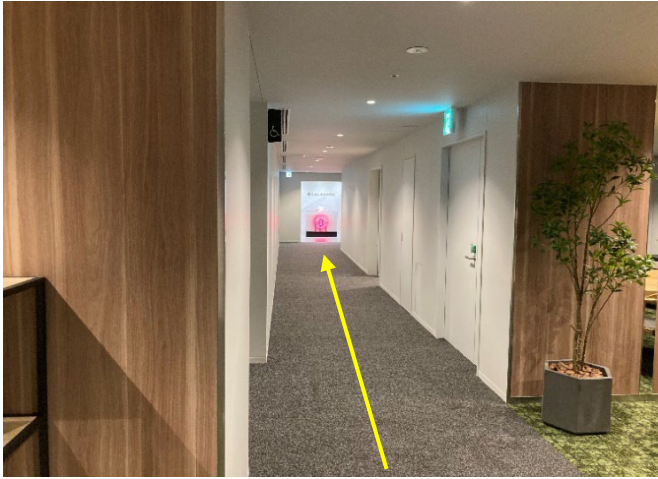

都営地下鉄大江戸線「勝どき駅」 グランドマリーナ東京方面改札からオフィス棟エレベーターまで

昇りエスカレーター終点から見える正面の  
階段を昇らずに右側の通路へお進みください

階段右側から見える自動ドアを入ります

入ってすぐ右手の自動ドアをもう1度入り  
エレベーターで6階までお越してください

「グランドマリーナ東京方面」改札を出て  
A5出口方面地下道へお進みください

地下道突き当たりまでお進みください

突き当たりから見えるエスカレーターを昇ります

オフィス棟エレベーター6階からエントランスまで

エレベーターを降り左手のインターホンで「603」月島倉庫をお呼び出してください  
(受付の者が対応しドアを開錠いたします)

月島倉庫ロゴマークの「ネオン」が目印です

こちらがご来訪者様の受付電話になります

ドアを開けお進みください

案内板よりご来訪の部署をお呼び出しいただき  
ご用件と弊社担当者名をお伝えください

左手の通路へお進みください