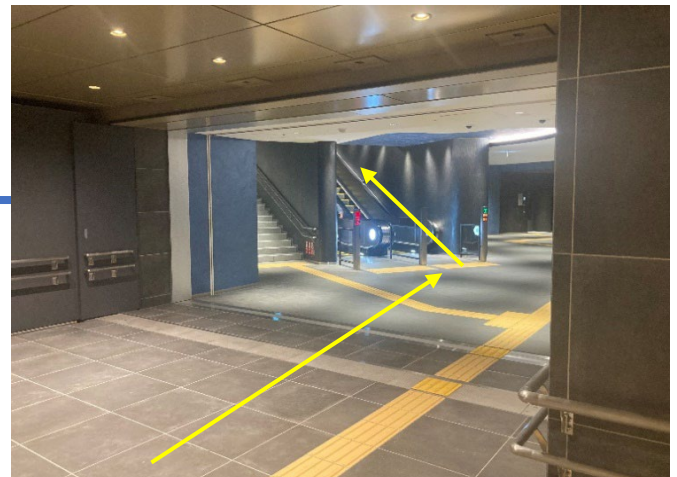

都営地下鉄大江戸線「勝どき駅」 グランドマリーナ東京方面改札からオフィス棟エレベーターまで

昇りエスカレーター終点から見える正面の  
階段を昇らずに右側の通路へお進みください

階段右側から見える自動ドアを入ります

入ってすぐ右手の自動ドアをもう1度入り  
エレベーターで6階までお越してください

「グランドマリーナ東京方面」改札を出て  
A5出口方面地下道へお進みください

地下道突き当たりまでお進みください

突き当たりから見えるエスカレーターを昇ります

オフィス棟エレベーター6階からエントランスまで

エレベーターを降り左手のインターホンで「603」月島倉庫をお呼び出してください  
(受付の者が対応しドアを開錠いたします)

月島倉庫ロゴマークの「ネオン」が目印です

こちらがご来訪者様の受付電話になります

ドアを開けお進みください

案内板よりご来訪の部署をお呼び出しいただき  
ご用件と弊社担当者名をお伝えください