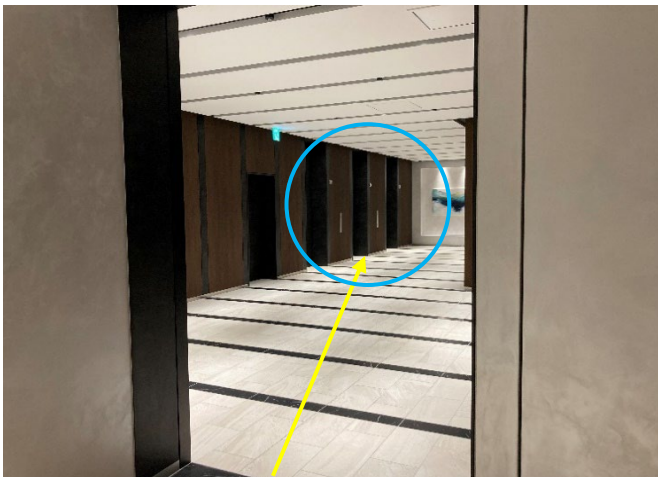

都営地下鉄大江戸線「勝どき駅」 グランドマリーナ東京方面改札からオフィス棟エレベーターまで

昇りエスカレーター終点から見える正面の  
階段を昇らずに右側の通路へお進みください

階段右側から見える自動ドアを入ります

入ってすぐ右手の自動ドアをもう1度入り  
エレベーターで6階までお越してください

「グランドマリーナ東京方面」改札を出て  
A5出口方面地下道へお進みください

地下道突き当たりまでお進みください

突き当たりから見えるエスカレーターを昇ります

オフィス棟エレベーター6階からエントランスまで

エレベーターを降り左手のインターホンで「603」月島倉庫をお呼び出してください  
(受付の者が対応しドアを開錠いたします)

月島倉庫ロゴマークの「ネオン」が目印です

こちらがご来訪者様の受付電話になります

ドアを開けお進みください

案内板よりご来訪の部署をお呼び出しいただき  
ご用件と弊社担当者名をお伝えください