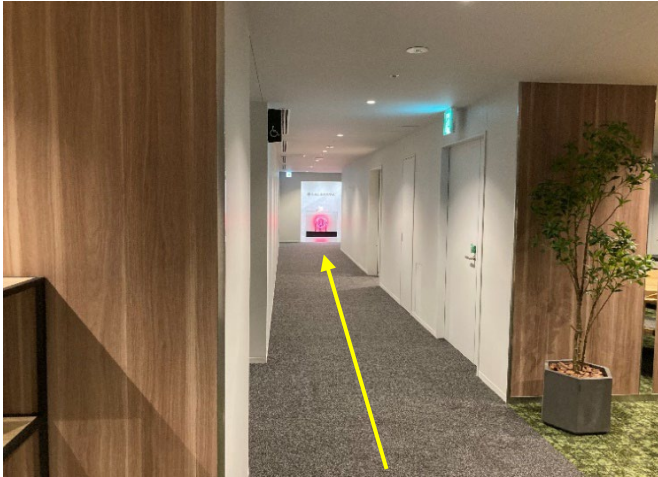

都営バス「勝どき駅前」からオフィス棟エレベーターまで

左手に広場が見えたらそのままお入りいただき
右前方に見える自動ドアへお進みください

「OFFICE ENTRANCE」自動ドアを入ります

そのまま奥までお進みいただき
エレベーターで6階までお越してください

バス停降りたらすぐ見える「キュラーズ」の
角を左へ曲がってください

そのまま最初の信号までお進みください

最初の信号を渡り右へ曲がります

オフィス棟エレベーター6階からエントランスまで

エレベーターを降り左手のインターホンで「603」月島倉庫をお呼び出しください
(受付の者が対応しドアを開錠いたします)

月島倉庫ロゴマークの「ネオン」が目印です

こちらがご来訪者様の受付電話になります

ドアを開けお進みください

案内板よりご来訪の部署をお呼び出しいただき
ご用件と弊社担当者名をお伝えください

左手の通路へお進みください