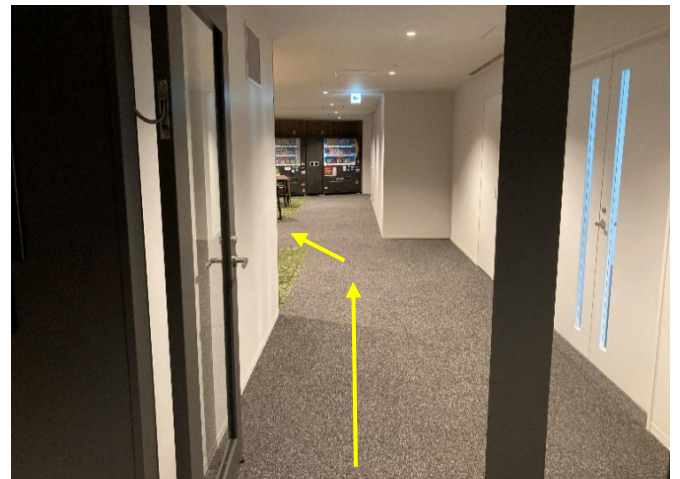

都営バス「勝どき駅前」からオフィス棟エレベーターまで

左手に広場が見えたらそのままお入りいただき
右前方に見える自動ドアへお進みください

「OFFICE ENTRANCE」自動ドアを入ります

そのまま奥までお進みいただき
エレベーターで6階までお越してください

バス停降りたらすぐ見える「キュラーズ」の
角を左へ曲がってください

そのまま最初の信号までお進みください

最初の信号を渡り右へ曲がります

オフィス棟エレベーター6階からエントランスまで

エレベーターを降り左手のインターホンで「603」月島倉庫をお呼び出しください
(受付の者が対応しドアを開錠いたします)

月島倉庫ロゴマークの「ネオン」が目印です

こちらがご来訪者様の受付電話になります

ドアを開けお進みください

案内板よりご来訪の部署をお呼び出しいただき
ご用件と弊社担当者名をお伝えください

左手の通路へお進みください