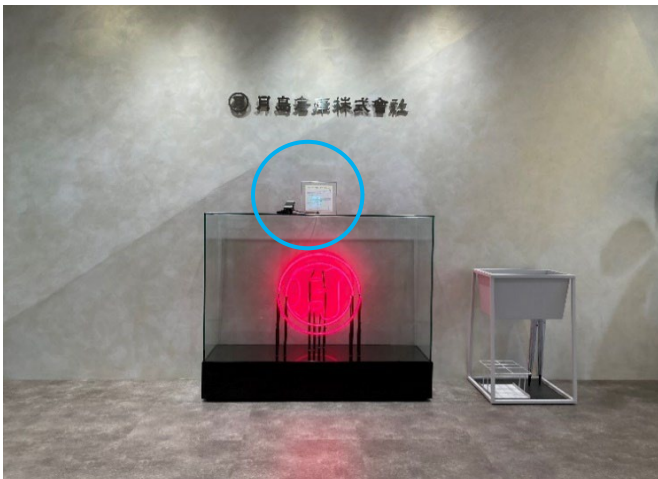

都営バス「勝どき駅前」からオフィス棟エレベーターまで

左手に広場が見えたらそのままお入りいただき
右前方に見える自動ドアへお進みください

「OFFICE ENTRANCE」自動ドアを入ります

そのまま奥までお進みいただき
エレベーターで6階までお越してください

バス停降りたらすぐ見える「キュラーズ」の
角を左へ曲がってください

そのまま最初の信号までお進みください

最初の信号を渡り右へ曲がります

オフィス棟エレベーター6階からエントランスまで

エレベーターを降り左手のインターホンで「603」月島倉庫をお呼び出しください
(受付の者が対応しドアを開錠いたします)

月島倉庫ロゴマークの「ネオン」が目印です

こちらがご来訪者様の受付電話になります

ドアを開けお進みください

案内板よりご来訪の部署をお呼び出しいただき
ご用件と弊社担当者名をお伝えください

左手の通路へお進みください